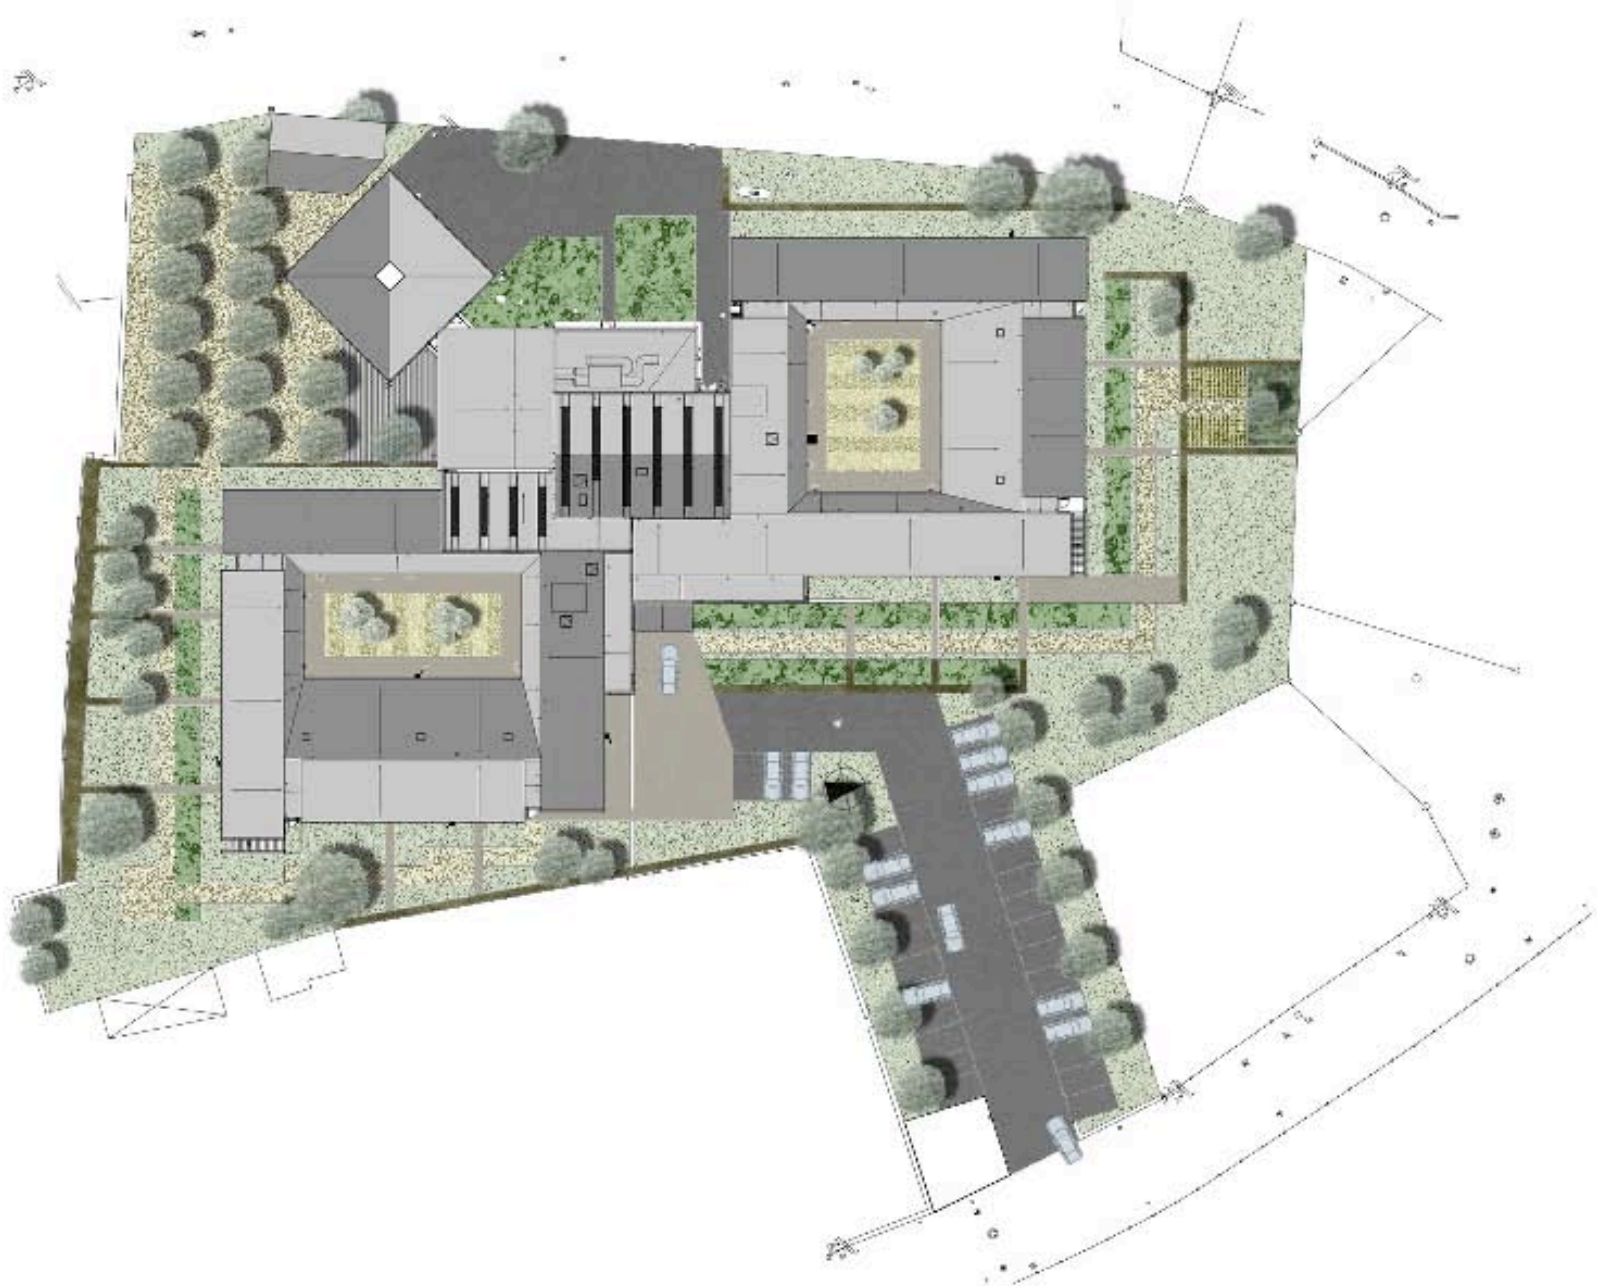

DU PROJET DE VIE
AU PROJET ARCHITECTURAL

ENSA - 25 janvier 2010

RESIDENCE LA SUZAIÉ À TRANS-SUR-ERDRE (44)

Paysagiste :

ATELIER HORIZONS
Sermaise (49)

Intervenants :

Yves RATTIER, architecte
Jean-Charles HAUMONT, architecte
Marc LESAULT, directeur de la résidence

Architectes :

SARL HAUMONT-RATTIER
Châteaubriant (44)

Situation

Plan Masse

Axonométrie

Plan Rez-de-chaussée

Plan Etage

Extérieurs

Extérieurs

Patios

Intérieur

Chambres

Terrasse Restaurant